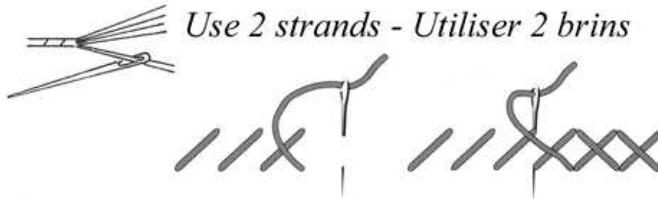

©2000

Les Tulipes / Tulips

XC0546- A

3/3

ART 117
DMC 6 strand embroidery floss
Mouliné Spécial DMC

Cross Stitch - Point de Croix

Use 2 strands - Utiliser 2 brins

1		3078	15		3350
2		727	16		915
3		725	17		917
4		783	18		3609
5		781	19		3608
6		353	20		3607
7		352	21		966
8		351	22		368
9		350	23		989
10		349	24		987
11		3713	25		472
12		776	26		471
13		3733	27		470
14		3731	28		469
			29		734