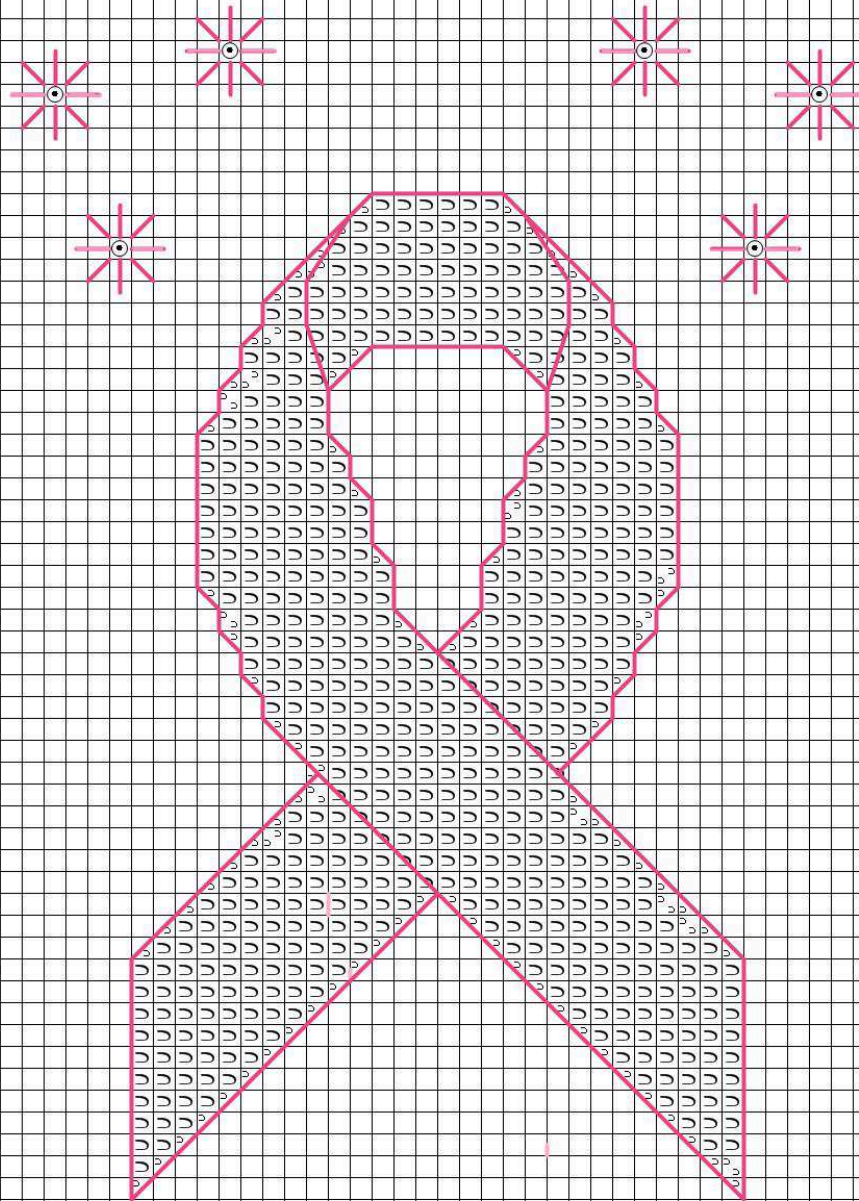

10

20

30

40

50

60

70

# Diagramme gratuit de DMC pour la campagne "Octobre Rose"

10

20

30

40

50

60

70

80

90

Fils: Mouliné à broder DMC 117MC

Mouliné variation DMC 417

Effet lumière DMC 317W

Toile: DMC Aida 5,5 points/cm  
blanc

Point de croix - Utiliser 2 brins

4180

Rose variations

E316

Rose light effects  
au point de noeud

Point arrière :

602

Verveine rose

605

Bouton de rose